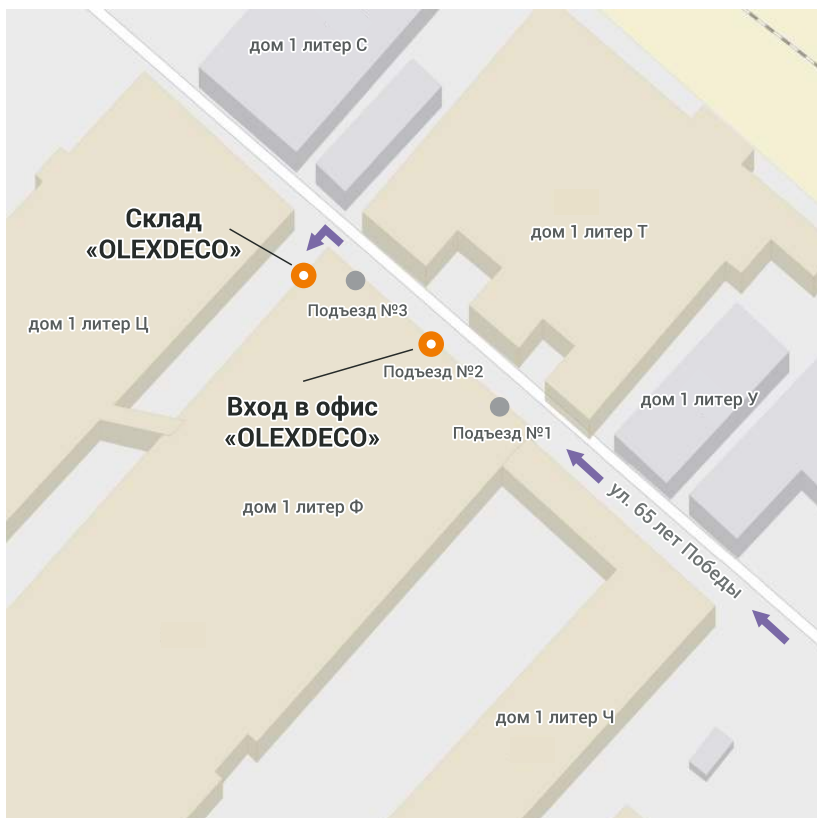

Схема проезда к офису и складу компании «OLEXDECO» тел.: +7 (929) 576-90-70, +7 (903) 241-02-26

Маршрут:
железнодорожная станция «Люберцы 1» -
ул. Красная, д. 1 литер Ф.

(Расстояние - 890 м)

Московская обл., 140009, г. Люберцы,
ул. Красная, дом 1 литер Ф, бывший завод им. Ухтомского.

Схема проезда к офису и складу компании «OLEXDECO» тел.: +7 (929) 576-90-70, +7 (903) 241-02-26