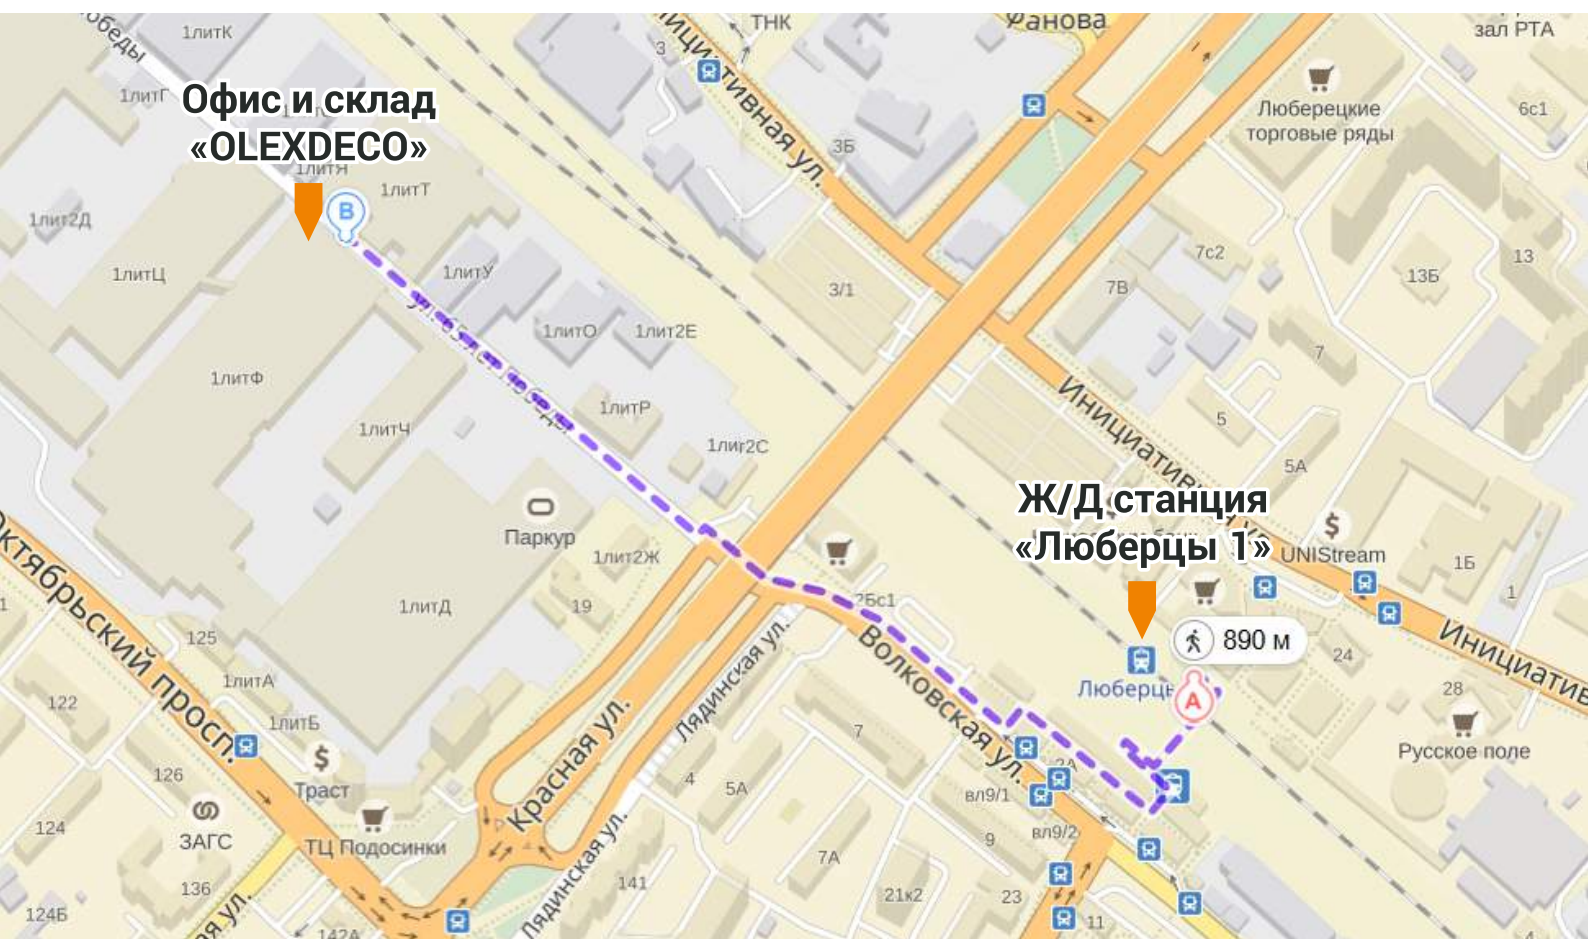

Схема проезда к офису и складу компании «OLEXDECO» тел.: +7 (929) 576-90-70, +7 (903) 241-02-26

Маршрут:
железнодорожная станция «Люберцы 1» -
ул. Красная, д. 1 литер Ф.

(Расстояние - 890 м)

Московская обл., 140009, г. Люберцы,
ул. Красная, дом 1 литер Ф, бывший завод им. Ухтомского.